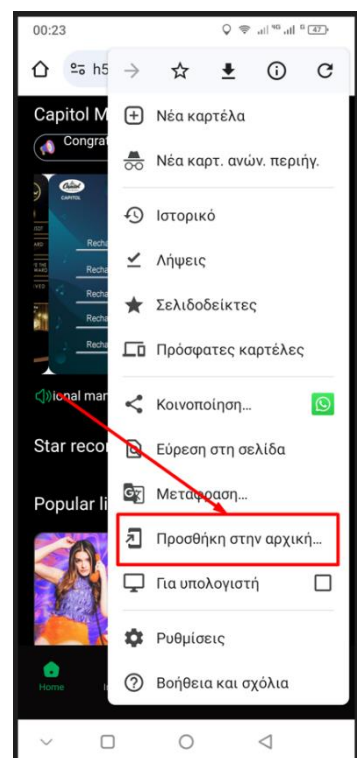

The screenshot shows a mobile registration interface with two tabs: "Email registration" (selected) and "Mobile registration". The screen is divided into six numbered steps:

- Step 1:** "Please enter email" with a red arrow pointing to the input field. Text below: "ΒΑΛΕ ΕΔΩ ΤΟ E-MAIL ΣΟΥ ΚΑΙ ΠΑΤΑ ΜΕΤΑ ΤΟ".
- Step 2:** "Please enter verification code" with a red arrow pointing to the input field. Text below: "ΒΑΛΕ ΕΔΩ ΤΟ ΚΩΔΙΚΟ ΠΟΥ ΗΡΘΕ ΣΤΟ E-MAIL ΣΟΥ". A green "Get code" button is visible to the right.
- Step 3:** "Please enter a 6-15 digit password" with a red arrow pointing to the input field. Text below: "ΒΑΛΕ ΕΝΑ ΚΩΔΙΚΟ ΑΣΦΑΛΕΙΑΣ".
- Step 4:** "Please enter the 6-15 digit password again" with a red arrow pointing to the input field. Text below: "ΞΑΝΑ ΒΑΛΕ ΤΟ ΚΩΔΙΚΟ ΕΔΩ".
- Step 5:** "Please enter the invitation code" with a red arrow pointing to the input field. Text below: "34T2A5".
- Step 6:** A "Register" button is shown. A red arrow points to a radio button below it. Text below: "Have an account, Log in now" and "I know and agree [Terms of Use Agreement]".

Η εγγραφή σου έχει γίνει στην πλατφόρμα. Ακολούθησε τα επόμενα βήματα.

Επειδή κάθε μέρα θα πρέπει να συνδέεσαι σε αυτή την πλατφόρμα, σου προτείνουμε να δημιουργήσεις μια συντόμευση στο κινητό σου για να μη χρειάζεται να ψάχνεις πώς θα συνδέεσαι στο site κάθε φορά.

Ο τρόπος είναι πολύ απλός:

- 1) Όπως βρίσκεσαι μέσα στην πλατφόρμα, πάτα πάνω στις 3 τελείες. Αν το έχεις ανοίξει με Chrome, θα είναι όπως η φωτογραφία.

- 2) Έπειτα πάτα Προσθήκη στην αρχική οθόνη.

3) Και τέλος πάτα **Προσθήκη**.