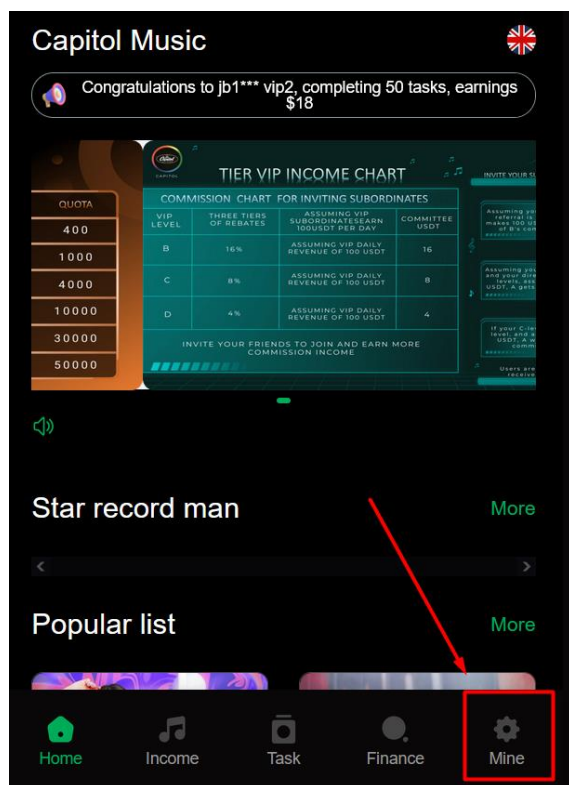

ΕΝΟΤΗΤΑ 2 : ΑΠΟΣΤΟΛΗ ΧΡΗΜΑΤΩΝ

Αφού έχεις ολοκληρώσει την εγγραφή σου στην πλατφόρμα, τώρα θα πρέπει να βάλεις χρήματα μέσα, για να ξεκινήσεις να παράγεις το εισόδημά σου.

Για λόγους ευκολίας, χρόνου και κόπου, ώστε να μην καθυστερήσεις βάζοντας χρήματα, θα στείλουμε εμείς το αρχικό σου κεφάλαιο που επένδυσες στην πλατφόρμα και εσύ απλώς θα πρέπει να το ανεβάσεις.

Ακολουθήσε τα 6 παρακάτω βήματα ένα προς ένα για την Επαναφόρτιση των χρήματων, ή δες το βίντεο που σου έχουμε στείλει.

Βήμα 1. Από την αρχική οθόνη πατάμε το γρανάζι και πάμε στη σελίδα του Mine.