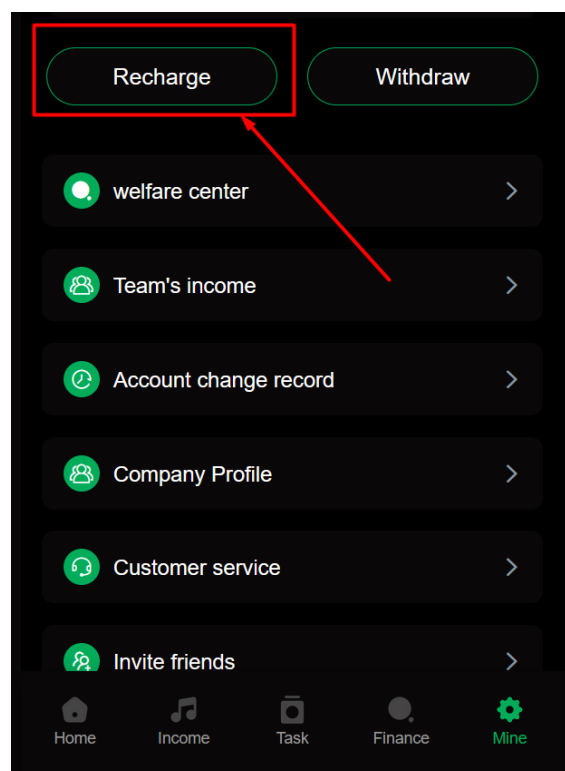

Βήμα 2. Πατάμε το κουμπί **Recharge** ή Επαναφόρτιση αν το έχετε στα ελληνικά.