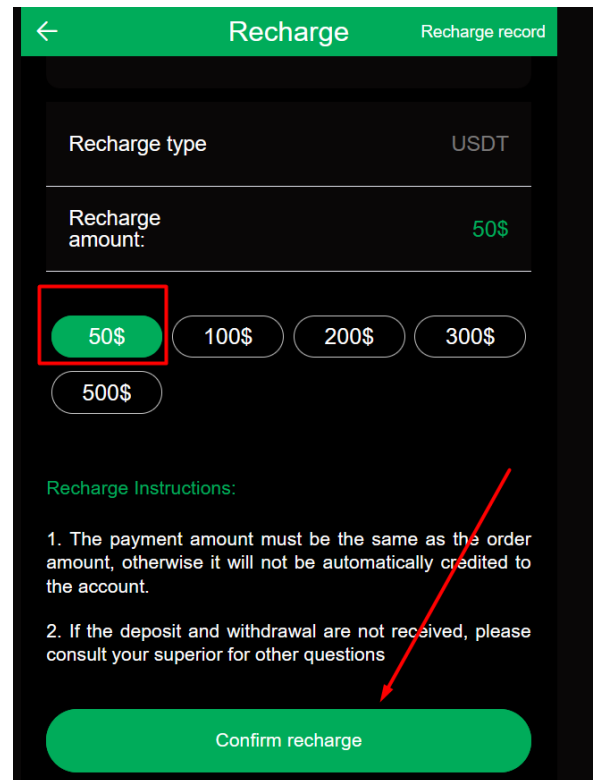

Στην αρχική οθόνη του κινητού σου, θα εμφανιστεί ένα σύμβολο κάπως έτσι:

Το οποίο θα σε βάζει απευθείας στην πλατφόρμα όταν θες να μπεις.

Ακολούθησε τα επόμενα βήματα.

ΕΝΟΤΗΤΑ 2 : ΑΠΟΣΤΟΛΗ ΧΡΗΜΑΤΩΝ

Αφού έχεις ολοκληρώσει την εγγραφή σου στην πλατφόρμα, τώρα θα πρέπει να βάλεις χρήματα μέσα, για να ξεκινήσεις να παράγεις το εισόδημά σου.

Για λόγους ευκολίας, χρόνου και κόπου, ώστε να μην καθυστερήσεις βάζοντας χρήματα, θα στείλουμε εμείς το αρχικό σου κεφάλαιο που επένδυσες στην πλατφόρμα και εσύ απλώς θα πρέπει να το ανεβάσεις.

Ακολουθήσε τα 6 παρακάτω βήματα ένα προς ένα για την Επαναφόρτιση των χρήματων, ή δες το βίντεο που σου έχουμε στείλει.

Βήμα 1. Από την αρχική οθόνη πατάμε το γρανάζι και πάμε στη σελίδα του Mine.

Βήμα 2. Πατάμε το κουμπί **Recharge** ή Επαναφόρτιση αν το έχετε στα ελληνικά.

Βήμα 3. Επιλέγουμε τα 50 \$ και πατάμε το κουμπί **Confirm recharge**.