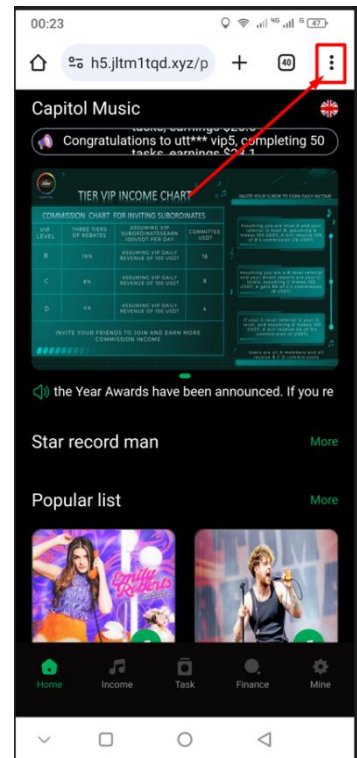

Επειδή κάθε μέρα θα πρέπει να συνδέεσαι σε αυτή την πλατφόρμα, σου προτείνουμε να δημιουργήσεις μια συντόμευση στο κινητό σου για να μη χρειάζεται να ψάχνεις πώς θα συνδέεσαι στο site κάθε φορά.

Ο τρόπος είναι πολύ απλός:

1) Όπως βρίσκεσαι μέσα στην πλατφόρμα, πάτα πάνω στις 3 τελείες. Αν το έχεις ανοίξει με Chrome, θα είναι όπως η φωτογραφία.