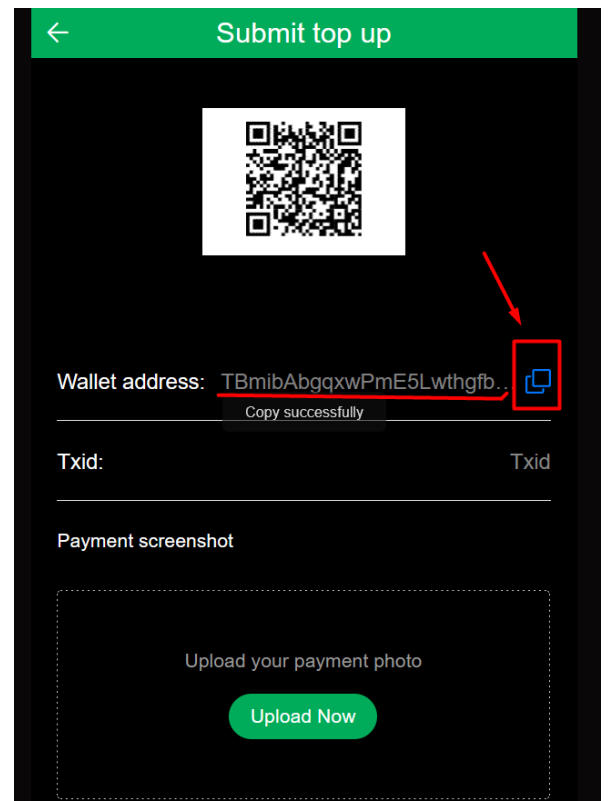

Στην αρχική οθόνη του κινητού σου, θα εμφανιστεί ένα σύμβολο κάπως έτσι:

Το οποίο θα σε βάζει απευθείας στην πλατφόρμα όταν θες να μπεις.

Ακολούθησε τα επόμενα βήματα.

ΕΝΟΤΗΤΑ 2 : ΑΠΟΣΤΟΛΗ ΧΡΗΜΑΤΩΝ

Αφού έχεις ολοκληρώσει την εγγραφή σου στην πλατφόρμα, τώρα θα πρέπει να βάλεις χρήματα μέσα, για να ξεκινήσεις να παράγεις το εισόδημά σου.

Βήμα 1. Από την αρχική οθόνη πατάμε το γρανάζι και πάμε στη σελίδα του Mine.

Βήμα 2. Πατάμε το κουμπί **Recharge** ή Επαναφόρτιση αν το έχετε στα ελληνικά.

Βήμα 3. Επιλέγουμε τα 50 \$ και πατάμε το κουμπί **Confirm recharge**.

Βήμα 4. Πατάμε πάνω στα 2 τετραγωνάκια και αντιγράφουμε τον κωδικό που αντιστοιχεί για το wallet address μας.

Αυτό τον κωδικό θα πρέπει να μας το στείλετε με viber ή watsapp ή με e-mail για να μπορέσουμε να στείλουμε τα χρήματα.

Βήμα 5. Μόλις κάνουμε την κατάθεση των χρημάτων σας στην πλατφόρμα, θα σας στείλουμε έναν κωδικό, τον Txid, τον οποίο θα πρέπει να αντιγράψετε και να το επικολλήσετε σωστά στο πεδίο 1.

Και θα σας στείλουμε επίσης και μια φωτογραφία την οποία θα πρέπει να τη βάλετε, δηλαδή να την κάνετε upload στο πεδίο 2.