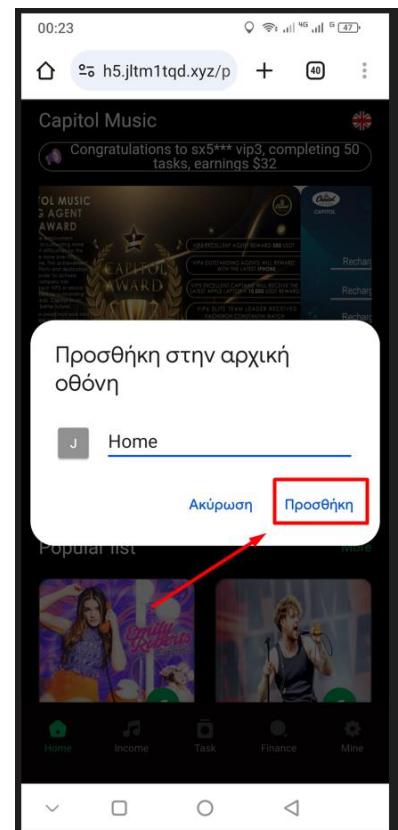

The screenshot shows a mobile registration interface with two tabs: "Email registration" (selected) and "Mobile registration". The screen is divided into six numbered steps:

- Step 1:** "Please enter email" with a red arrow pointing to the input field. Text below: "ΒΑΛΕ ΕΔΩ ΤΟ E-MAIL ΣΟΥ ΚΑΙ ΠΑΤΑ ΜΕΤΑ ΤΟ".
- Step 2:** "Please enter verification code" with a red arrow pointing to the input field. Text below: "ΒΑΛΕ ΕΔΩ ΤΟ ΚΩΔΙΚΟ ΠΟΥ ΗΡΘΕ ΣΤΟ E-MAIL ΣΟΥ". A green "Get code" button is visible to the right.
- Step 3:** "Please enter a 6-15 digit password" with a red arrow pointing to the input field. Text below: "ΒΑΛΕ ΕΝΑ ΚΩΔΙΚΟ ΑΣΦΑΛΕΙΑΣ".
- Step 4:** "Please enter the 6-15 digit password again" with a red arrow pointing to the input field. Text below: "ΞΑΝΑ ΒΑΛΕ ΤΟ ΚΩΔΙΚΟ ΕΔΩ".
- Step 5:** "Please enter the invitation code" with a red arrow pointing to the input field. Text below: "34T2A5".
- Step 6:** A "Register" button is shown. A red arrow points to a radio button below it. Text below: "Have an account, Log in now" and "I know and agree [Terms of Use Agreement]".

Η εγγραφή σου έχει γίνει στην πλατφόρμα. Ακολούθησε τα επόμενα βήματα.

Επειδή κάθε μέρα θα πρέπει να συνδέεσαι σε αυτή την πλατφόρμα, σου προτείνουμε να δημιουργήσεις μια συντόμευση στο κινητό σου για να μη χρειάζεται να ψάχνεις πώς θα συνδέεσαι στο site κάθε φορά.

Ο τρόπος είναι πολύ απλός:

- 1) Όπως βρίσκεσαι μέσα στην πλατφόρμα, πάτα πάνω στις 3 τελείες. Αν το έχεις ανοίξει με Chrome, θα είναι όπως η φωτογραφία.

- 2) Έπειτα πάτα Προσθήκη στην αρχική οθόνη.

3) Και τέλος πάτα **Προσθήκη**.

Στην αρχική οθόνη του κινητού σου, θα εμφανιστεί ένα σύμβολο κάπως έτσι:

Το οποίο θα σε βάζει απευθείας στην πλατφόρμα όταν θες να μπεις.

Ακολούθησε τα επόμενα βήματα.

ΕΝΟΤΗΤΑ 2 : ΑΠΟΣΤΟΛΗ ΧΡΗΜΑΤΩΝ

Αφού έχεις ολοκληρώσει την εγγραφή σου στην πλατφόρμα, τώρα θα πρέπει να βάλεις χρήματα μέσα, για να ξεκινήσεις να παράγεις το εισόδημά σου.